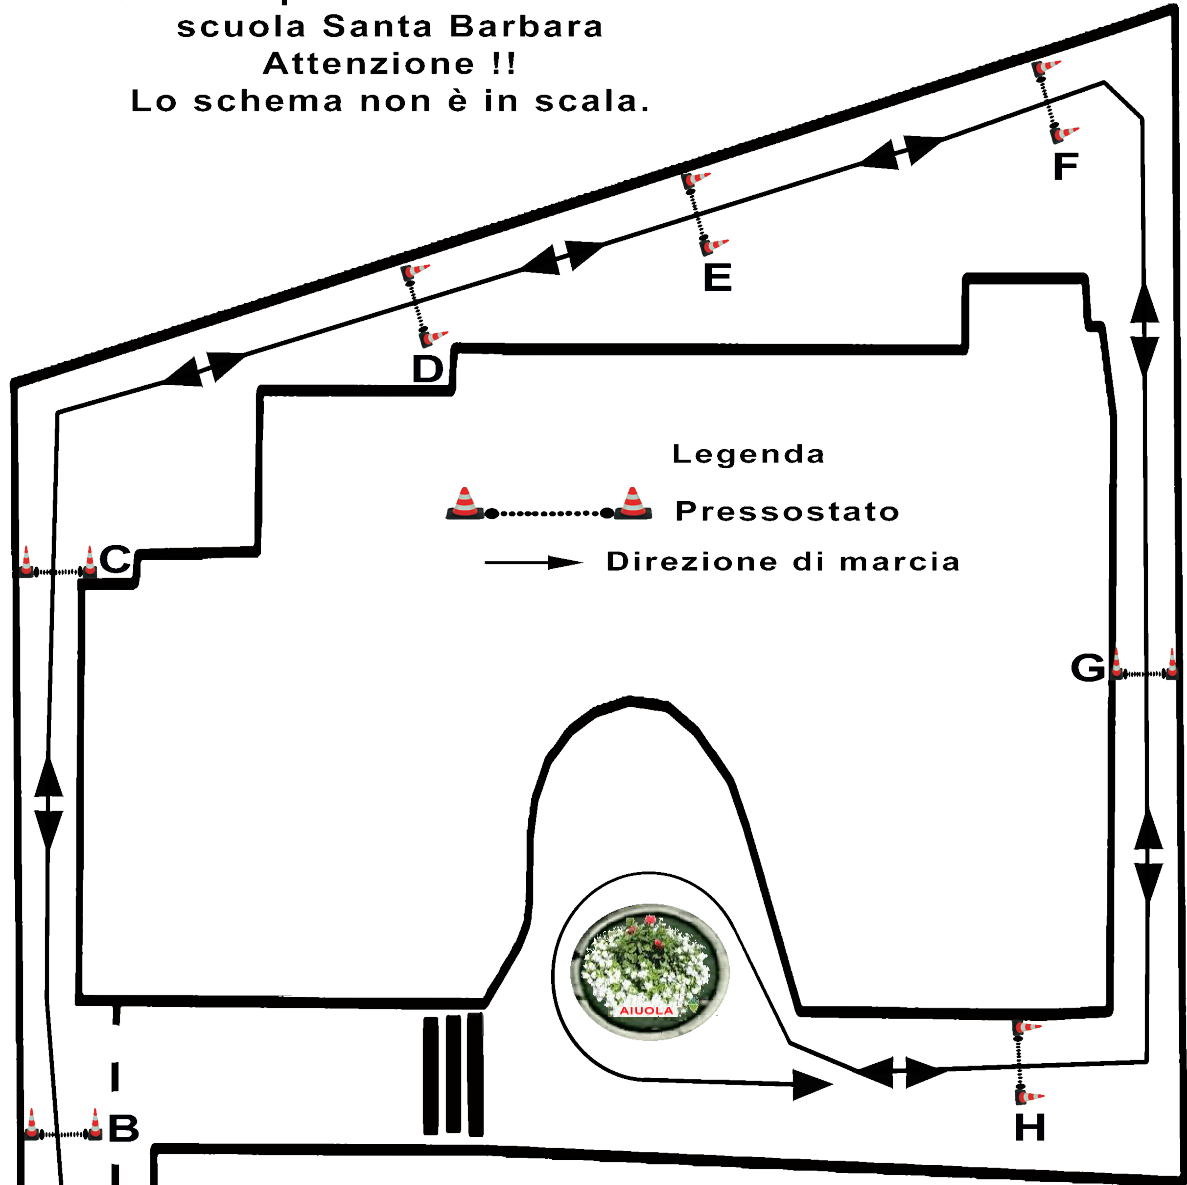

**Schema prove cronometrate
scuola Santa Barbara
Attenzione !!
Lo schema non è in scala.**

**Prove cronometrate scuola Santa Barbara
lunghezze e tempi**

A-B 25 metri 5 secondi	H-G 30 metri 6 secondi
B-C 30 metri 6 secondi	G-F 40 metri 9 secondi
C-D 40 metri 7 secondi	F-E 30 metri 5 secondi
D-E 25 metri 5 secondi	E-D 25 metri 5 secondi
E-F 30 metri 6 secondi	D-C 40 metri 8 secondi
F-G 40 metri 8 secondi	C-B 30 metri 5 secondi
G-H 30 metri 6 secondi	B-A 25 metri 5 secondi
H-H 80 metri 17 secondi	